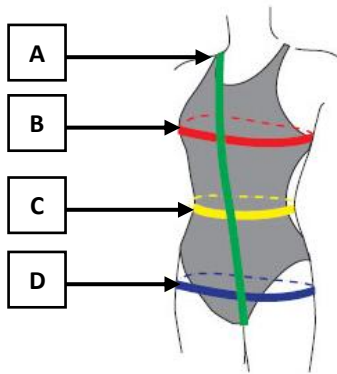

GUIDA TAGLIE

Sommario

1	Costumi.....	3
1.1	Costumi Donna	3
1.2	Costumi Pallanuoto Uomo.....	4

1 Costumi

1.1 Costumi Donna

Taglie						Misure in cm			
Taglia Turbo	Spagna / Francia	Germania	Italia	USA	UK	A Diagonale	B Petto	C Vita	D Fianchi
XS	36	34	40	4	30	67	78	58	78
S	38	36	42	6	32	69	82	62	82
M	40	38	44	8	34	71	86	66	86
L	42	40	46	10	36	73	90	70	90
XL	44	42	48	12	38	75	94	74	94
XXL	46	44	50	14	40	77	98	78	98
XXXL	48	46	52	16	42	79	102	82	102
XXXXL	50	48	54	18	44	81	106	86	106

1.2 Costumi Pallanuoto Uomo

Taglie				A Vita (cm / pollici)
Taglia Turbo	Spagna / Francia	Italia	USA	
XS	36 / 38	40	26	78 / 31"
S	38 / 40	42	28	82 / 32"
M	40 / 42	44	30	86 / 34"
L	42 / 44	46	32	90 / 35"
XL	44 / 46	48	34	94 / 37"
XXL	46 / 48	48 / 50	36 / 38	98 / 39"
XXXL	48 / 50	50 / 52	38 / 40	102 / 40"
XXXXL	50 / 52	52 / 54	40 / 42	106 / 42"